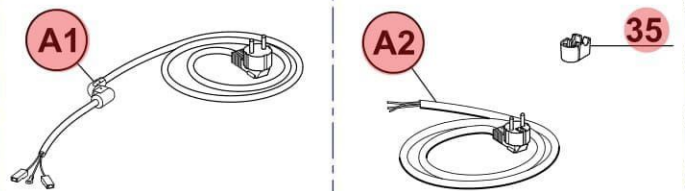

**Pour ancienne cuve
 For old bowl**

▲ N'est plus disponible.
 Commander l'index 25.
 No longer available.
 Order item 25.

**Ancienne version
 Old version**

■ Uniquement pour moteur 220/60/1 avec fil violet.
 Only for motor 220/60/1 with violet wire.

N° de série / Serial number

784

005 / 397 / 462 / 574 / 669

Index PDF	Référence	Designation commerciale
A1	39699	POWER CORD
A2	39888	POWER CORD
M	39849	MOTOR
X	600018S	CAPACITOR 60µF 250V
Y	500289S	MOTOR RELAY
1	106458S	R2 CUTTER LID
2	27061	FINE SERRATED BL KNIFE
3	117058S	Blade Cap R3/301
4	27055	STRAIGHT BL KNIFE
5	101084	SECURITY SPIN
6	100964	SPRING
7	101360	STAINLESS STEEL SPINDLE RING
8	29184	CENTERING PLATES ASS
9	29190	MOTOR SUPPORT ASSEMBLY
10	29200	SCREWS ASSEMBLY
11	501010S	SHAFT SEAL
12	29181	ON/OFF/PULSE ASSEMBLY
13	400402	FRONT PLATE
14	39347	R2A SCREW CAP (X4)
15	19188	TERMINAL BLOCK 3 POLE
16	39860	MICROSWITCH ASSEMBLY
17	500527S	SEAL CAP
19	27138	COARSE SERRATED BL KNIFE
20	39220	SAFETY ROD ASSEMBLY
21	101097S	VENTILATION BAFFLE R201/R2-A
22	39879	RABBER STAMP