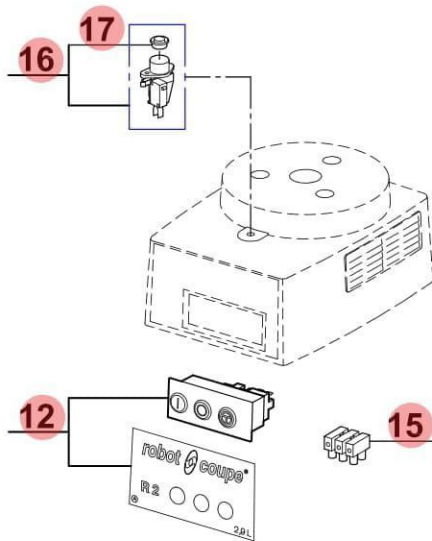

**Pour ancienne cuve
 For old bowl**

▲ N'est plus disponible.
 Commander l'index 25.
 No longer available.
 Order item 25.

**Ancienne version
 Old version**

■ Uniquement pour moteur 220/60/1 avec fil violet.
 Only for motor 220/60/1 with violet wire.

N° de série / Serial number

784

005 / 397 / 462 / 574 / 669

Index PDF	Référence	Designation commerciale
A1	39699	POWER CORD
A2	39888	POWER CORD
M	39849	MOTOR
X	600018S	CAPACITOR 60µF 250V
Y	500289S	MOTOR RELAY
1	106458S	R2 CUTTER LID
2	27061	FINE SERRATED BL KNIFE
3	117058S	Blade Cap R3/301
4	27055	STRAIGHT BL KNIFE
5	101084	SECURITY SPIN
6	100964	SPRING
7	101360	STAINLESS STEEL SPINDLE RING
8	29184	CENTERING PLATES ASS
9	29190	MOTOR SUPPORT ASSEMBLY
10	29200	SCREWS ASSEMBLY
11	501010S	SHAFT SEAL
12	29181	ON/OFF/PULSE ASSEMBLY
13	400402	FRONT PLATE
14	39347	R2A SCREW CAP (X4)
15	19188	TERMINAL BLOCK 3 POLE
16	39860	MICROSWITCH ASSEMBLY
17	500527S	SEAL CAP
19	27138	COARSE SERRATED BL KNIFE
20	39220	SAFETY ROD ASSEMBLY
21	101097S	VENTILATION BAFFLE R201/R2-A
22	39879	RABBER STAMP

23	29905	BASE ASSEMBLY
24	39928	FEET (X4)
25	39795	CUTTER BOWL ASSEMBLY
26	39763	BOWL HANDLE ASSEMBLY
27	39753	LOCKING WASHER ASSEMBLY
28	39762	SAFETY ROD ASSEMBLY
29	504229	BEARING
30	600457	BEARING
31	117610	FAN
32	104122S	R401 VENT COVER
33	39877	MOTOR SUPPORT SAFETY
34	39876	PANEL KEY
35	49000	POWER CORD CLIP
36	49095	CONTROL PANNEL ASSEMBLY
37	603669S	CAPACITOR 180 μ F 120V
38	500289S	MOTOR RELAY