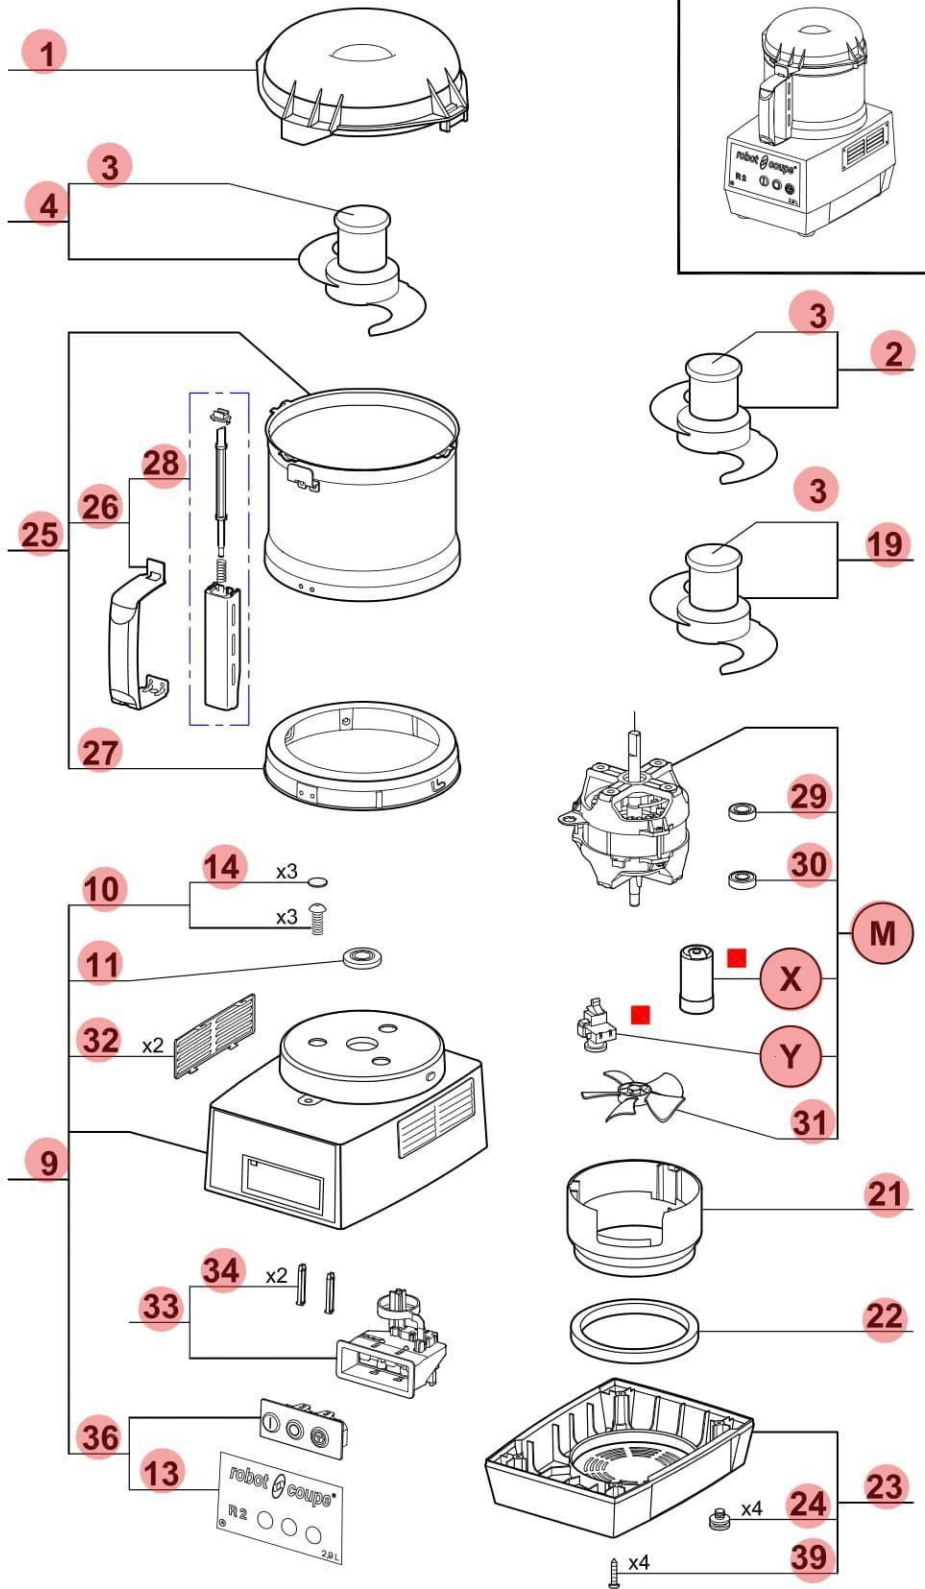

**Pour ancienne cuve
 For old bowl**

▲ N'est plus disponible.
 Commander l'index 25.
 No longer available.
 Order item 25.

**Ancienne version
 Old version**

■ Uniquement pour moteur 220/60/1 avec fil violet.
 Only for motor 220/60/1 with violet wire.

N° de série / Serial number

784

005 / 397 / 462 / 574 / 669

Index PDF	Référence	Designation commerciale
A1	39699	POWER CORD
A2	39888	POWER CORD
M	39849	MOTOR
X	600018S	CAPACITOR 60µF 250V
Y	500289S	MOTOR RELAY
1	106458S	R2 CUTTER LID
2	27061	FINE SERRATED BL KNIFE
3	117058S	Blade Cap R3/301
4	27055	STRAIGHT BL KNIFE
5	101084	SECURITY SPIN
6	100964	SPRING
7	101360	STAINLESS STEEL SPINDLE RING
8	29184	CENTERING PLATES ASS
9	29190	MOTOR SUPPORT ASSEMBLY
10	29200	SCREWS ASSEMBLY
11	501010S	SHAFT SEAL
12	29181	ON/OFF/PULSE ASSEMBLY
13	400402	FRONT PLATE
14	39347	R2A SCREW CAP (X4)
15	19188	TERMINAL BLOCK 3 POLE
16	39860	MICROSWITCH ASSEMBLY
17	500527S	SEAL CAP
19	27138	COARSE SERRATED BL KNIFE
20	39220	SAFETY ROD ASSEMBLY
21	101097S	VENTILATION BAFFLE R201/R2-A
22	39879	RABBER STAMP

23	29905	BASE ASSEMBLY
24	39928	FEET (X4)
25	39795	CUTTER BOWL ASSEMBLY
26	39763	BOWL HANDLE ASSEMBLY
27	39753	LOCKING WASHER ASSEMBLY
28	39762	SAFETY ROD ASSEMBLY
29	504229	BEARING
30	600457	BEARING
31	117610	FAN
32	104122S	R401 VENT COVER
33	39877	MOTOR SUPPORT SAFETY
34	39876	PANEL KEY
35	49000	POWER CORD CLIP
36	49095	CONTROL PANNEL ASSEMBLY
37	603669S	CAPACITOR 180 μ F 120V
38	500289S	MOTOR RELAY