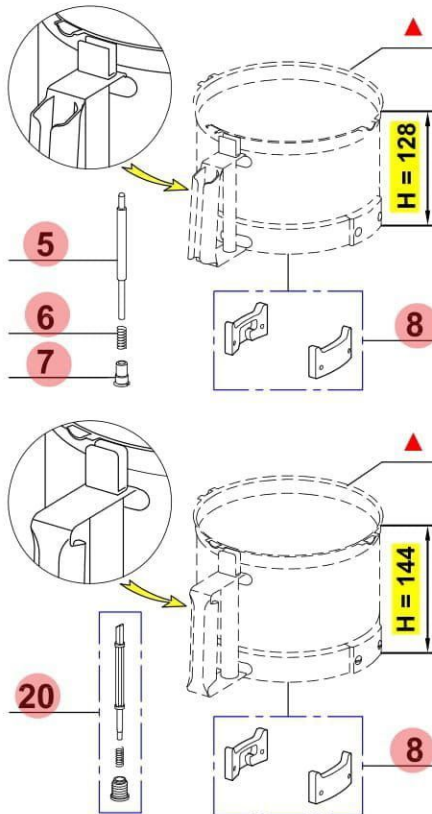

**Pour ancienne cuve
 For old bowl**

▲ N'est plus disponible.
 Commander l'index 25.
 No longer available.
 Order item 25.

**Ancienne version
 Old version**

■ Uniquement pour moteur 220/60/1 avec fil violet.
 Only for motor 220/60/1 with violet wire.

N° de série / Serial number

784

005 / 397 / 462 / 574 / 669

Index PDF	Référence	Designation commerciale
A1	39699	POWER CORD
A2	39888	POWER CORD
M	39849	MOTOR
X	600018S	CAPACITOR 60µF 250V
Y	500289S	MOTOR RELAY
1	106458S	R2 CUTTER LID
2	27061	FINE SERRATED BL KNIFE
3	117058S	Blade Cap R3/301
4	27055	STRAIGHT BL KNIFE
5	101084	SECURITY SPIN
6	100964	SPRING
7	101360	STAINLESS STEEL SPINDLE RING
8	29184	CENTERING PLATES ASS
9	29190	MOTOR SUPPORT ASSEMBLY
10	29200	SCREWS ASSEMBLY
11	501010S	SHAFT SEAL
12	29181	ON/OFF/PULSE ASSEMBLY
13	400402	FRONT PLATE
14	39347	R2A SCREW CAP (X4)
15	19188	TERMINAL BLOCK 3 POLE
16	39860	MICROSWITCH ASSEMBLY
17	500527S	SEAL CAP
19	27138	COARSE SERRATED BL KNIFE
20	39220	SAFETY ROD ASSEMBLY
21	101097S	VENTILATION BAFFLE R201/R2-A
22	39879	RABBER STAMP

23	29905	BASE ASSEMBLY
24	39928	FEET (X4)
25	39795	CUTTER BOWL ASSEMBLY
26	39763	BOWL HANDLE ASSEMBLY
27	39753	LOCKING WASHER ASSEMBLY
28	39762	SAFETY ROD ASSEMBLY
29	504229	BEARING
30	600457	BEARING
31	117610	FAN
32	104122S	R401 VENT COVER
33	39877	MOTOR SUPPORT SAFETY
34	39876	PANEL KEY
35	49000	POWER CORD CLIP
36	49095	CONTROL PANNEL ASSEMBLY
37	603669S	CAPACITOR 180 μ F 120V
38	500289S	MOTOR RELAY